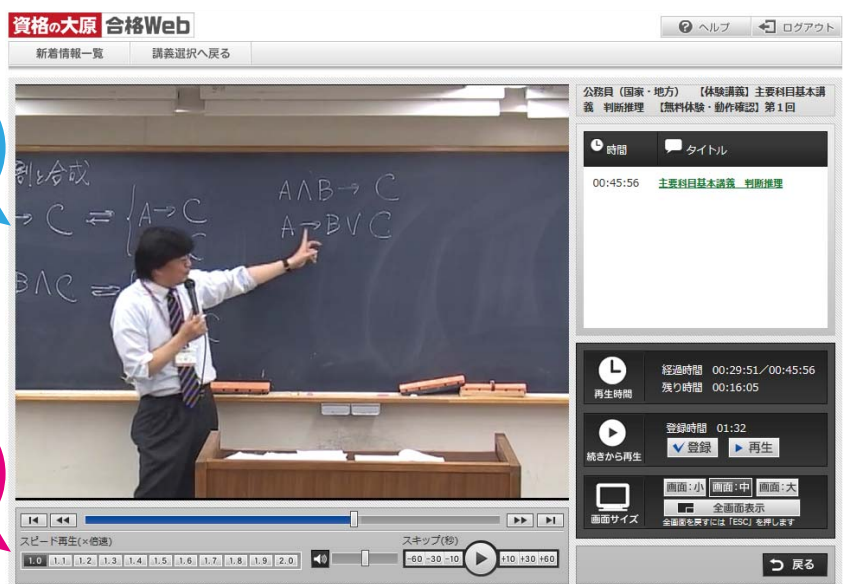

教室通学・映像通学の方は教室講義を収録した映像講義を自宅でいつでも視聴できます

Web講義 標準装備

- 大学・仕事と両立して学習をスムーズに進められる！
- 繰り返し視聴できるので復習に便利！
- 欠席時のフォローに最適！

映像講義

講義が高画質でご覧いただけるため、迫力のある大原の講義が受講できます。もちろん板書もライブ講義同様に画面を通してはっきりと確認いただけます。

スピード再生

0.1倍刻みで再生スピードが選べる便利な機能!! 最大で2倍速まで速度を上げて講義を視聴できます。たとえば、1.5倍速で視聴すると3時間の講義が2時間程度で視聴でき、学習の効率化に役立ちます。

スキップ機能

聞き進してしまった場合や特定箇所を探す場合など大変便利な機能です。前後に10秒・30秒・60秒とスキップすることができます。

スマートフォン・タブレット端末対応! 移動中や外出先での学習に便利!

※Web 講義をご利用いただくにあたり動作環境をご確認ください。
サンプル動画もご覧いただけます。

<https://goukakuweb3.orhara.ac.jp/Check/>

※各科目には視聴可能日があります。